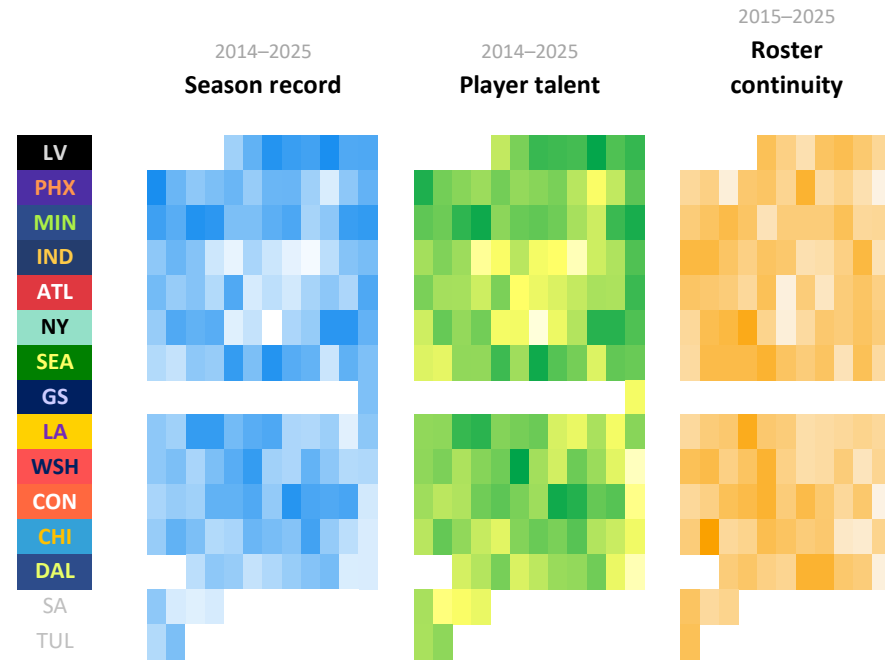

bankbryan.com/WNBA

League Overview

Last updated: October 8, 2025

You can reach me at [@nba.bankbryan.com](https://bsky.app/profile/nba.bankbryan.com) on Bluesky
Thank you to Basketball Reference for much of the underlying data

	05	06	07	08	09	10	11	12	13	14	15	16	17	18	19	20	21	22	23	24	25		
										SC	SC	SC	SC	LV	LV	LV	LV	LV	LV	LV	LV	LV	
					HPU	HPU	HPU	HPU	MTSU	CHI	CHI	CHI	CHI	CHI	CHI	CHI	ATL	ATL	ATL	ATL	LV	LV	
											NtrD	NtrD	NtrD	LV	LV	LV	LV	LV	LV	LV	LV	LV	
											SEA	SEA	SEA	SEA	SEA	SEA	SEA	SEA	SEA	SEA	SEA	SEA	
					Duke	Duke	Duke	Duke		CON	LA	LA	LA	LA	LA	LA	LV	LV	LV	LV	LV	LV	
														Baylr	Baylr	Baylr	Baylr	IND	IND	IND	LV	LV	
														Baylr	Baylr	Baylr	Baylr	IND	IND	IND	LV	LV	
														Iowa	Iowa	Iowa	Iowa	DAL	DAL	WSH	PHX	PHX	
														Louis	Louis	Louis	Louis	CHI	CHI	CHI	CHI	LV	
					Conn	Conn	Conn	Conn		NY	NY	NY	NY			NY	LV	LV	LV	LV	LV	LV	
																OSU	FGCU	FGCU	LV	LV	LV	LV	
																IL	IL	Ala	Ala	Ala	LV	LV	
					UMD	UMD	UMD	UMD		CON	CON	CON	CON	CON	CON	CON	CON	CON	CON	CON	CON	CON	PHX
														Ore	Ore	Ore	DAL	DAL	DAL	DAL	DAL	PHX	PHX
Aub	Aub	Aub	Aub		PHX	PHX	PHX	PHX	PHX	PHX	PHX	PHX		PHX	PHX	CON	CON	CON	CON	CON	CON	PHX	PHX
														Rutg	Rutg	Rutg	Rutg	WSH	CHI	CHI	CHI	CHI	CHI
														Ange	Ange	OKSt	OKSt	MIN				PHX	PHX
														Baylr	Baylr	Baylr	Baylr	LA	ATL	ATL		DAL	DAL
																		SEA	SEA	SEA	SEA	NY	NY
																		SEA	CON		SEA	PHX	PHX
				</																			